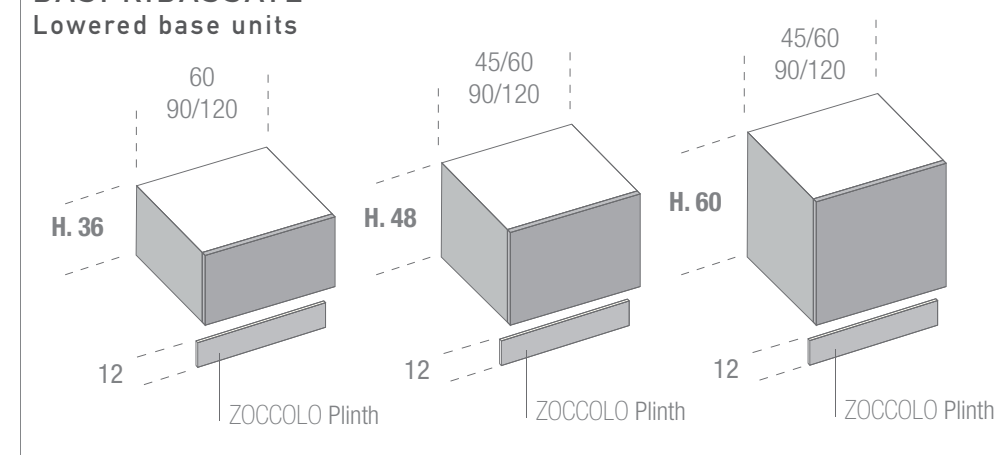

BASI H 72 CM PROFONDITÀ 56 CM (FIANCO)

Base units h 72 cm depth 56 cm (side)

BASI RIBASSATE

Lowered base units

BASI SOPPESE

Suspended base units

SOPRALZI PER COLONNE PROF. FIANCO 56 CM.

Deep high cabinets for column units side depth 56 cm.