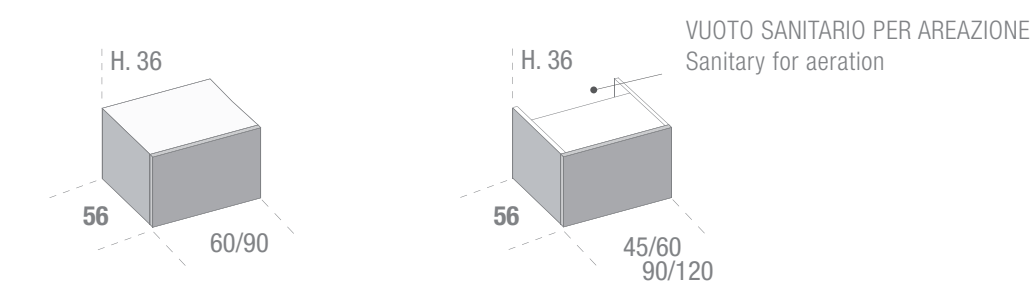

BASI H 72 CM PROFONDITÀ 56 CM (FIANCO)

Base units h 72 cm depth 56 cm (side)

BASI RIBASSATE

Lowered base units

BASI SOPPESE

Suspended base units

SOPRALZI PER COLONNE PROF. FIANCO 56 CM.

Deep high cabinets for column units side depth 56 cm.