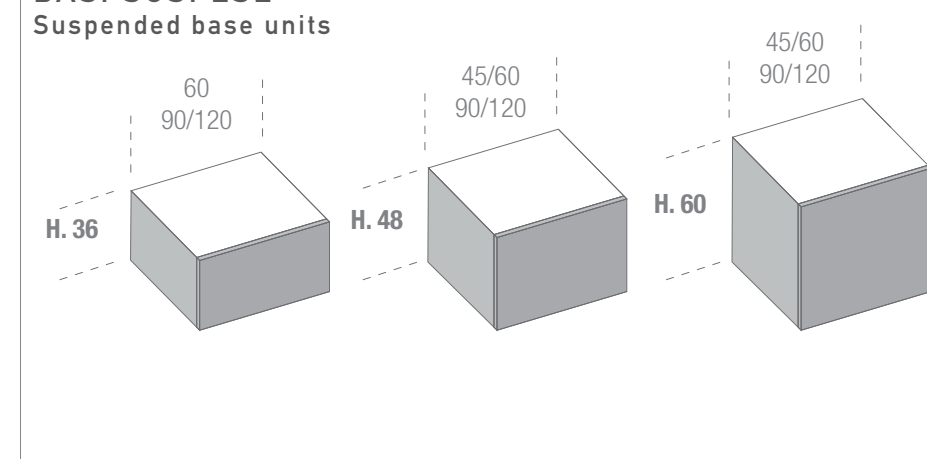

BASI H 72 CM PROFONDITÀ 56 CM (FIANCO)

Base units h 72 cm depth 56 cm (side)

BASI RIBASSATE

Lowered base units

BASI SOPPESE

Suspended base units

SOPRALZI PER COLONNE PROF. FIANCO 56 CM.

Deep high cabinets for column units side depth 56 cm.

PENSILI PROFONDITÀ FIANCO 31 CM

Wall units side depth 31 cm

BASI AD ANGOLO H 72 CM PROFONDITÀ 60 CM

Corner base units h 72 cm depth 60 cm

BASI AD ANGOLO H 72 CM PROFONDITÀ 65 CM

Corner base units h 72 cm depth 65 cm