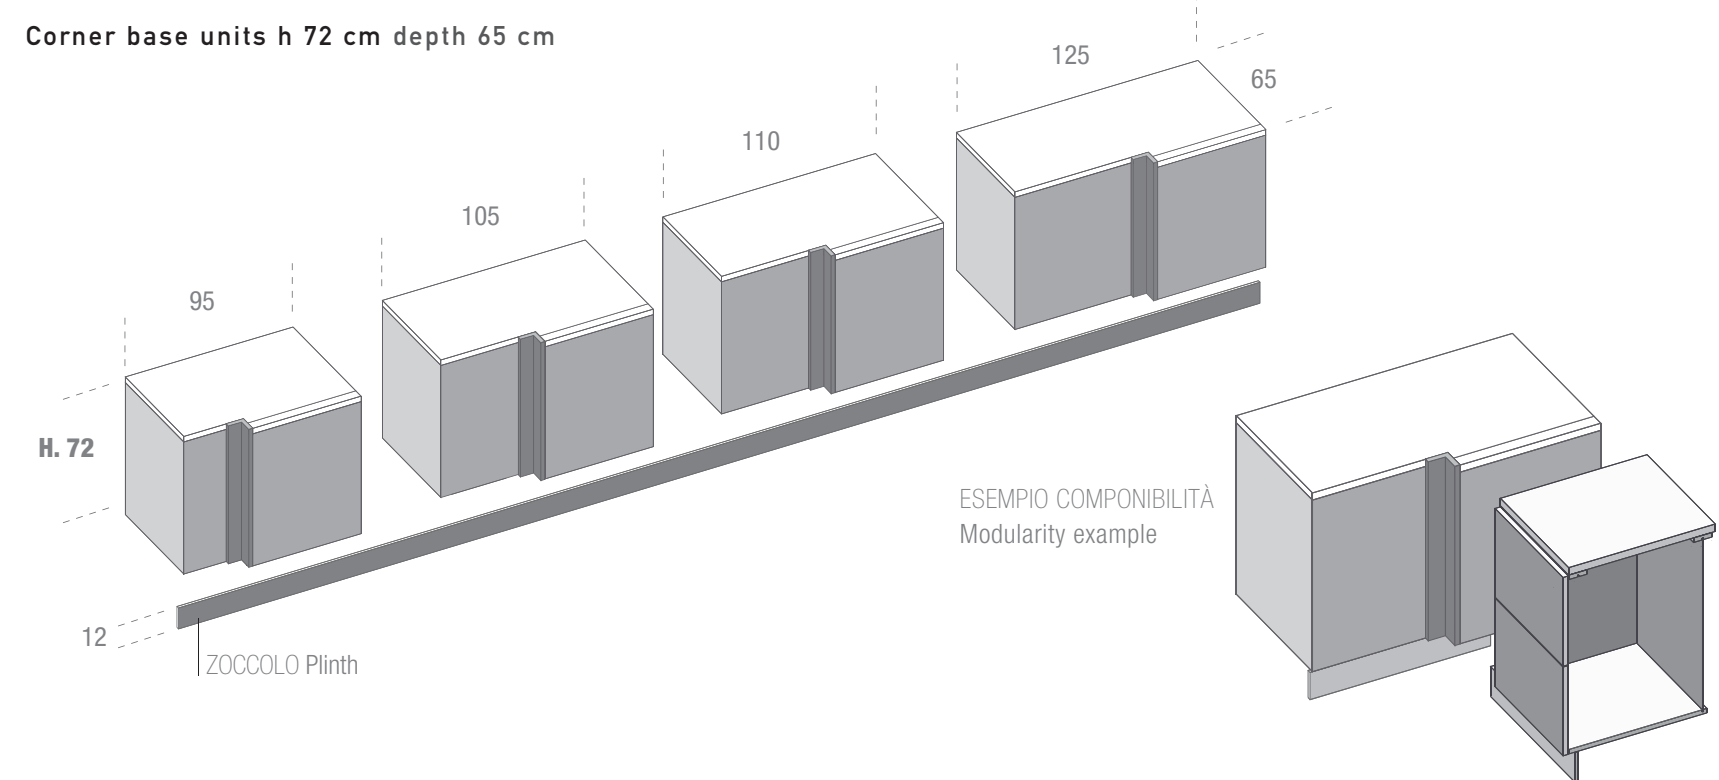

PENSILI PROFONDITÀ FIANCO 31 CM

Wall units side depth 31 cm

BASI AD ANGOLO H 72 CM PROFONDITÀ 60 CM

Corner base units h 72 cm depth 60 cm

BASI AD ANGOLO H 72 CM PROFONDITÀ 65 CM

Corner base units h 72 cm depth 65 cm