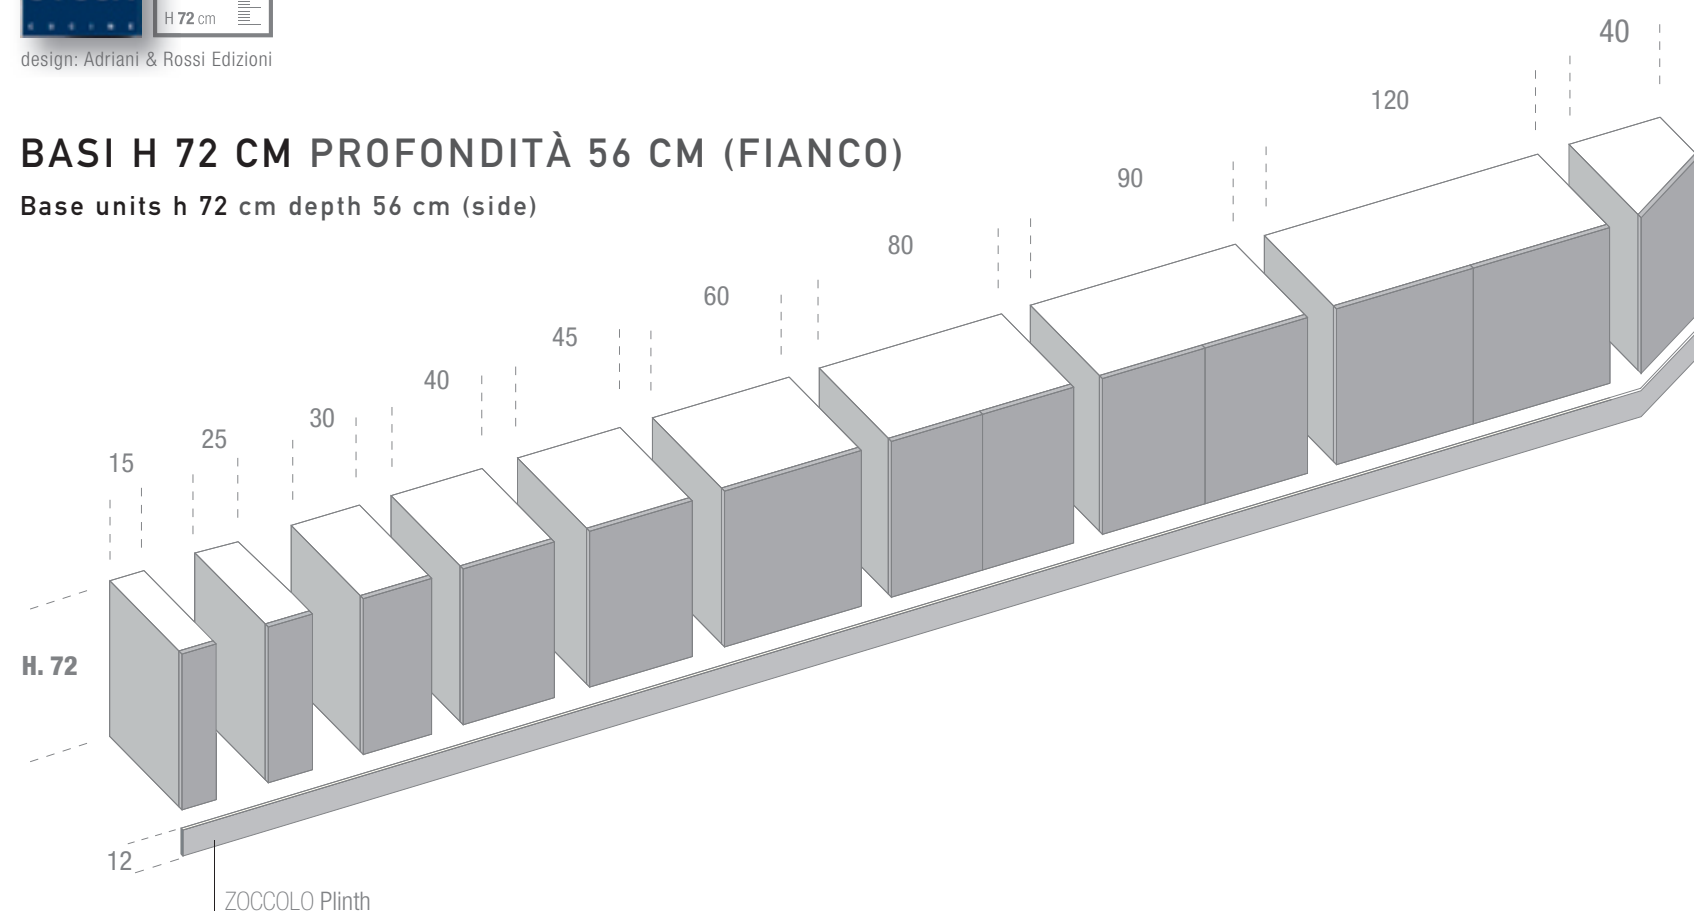

BASI H 72 CM PROFONDITÀ 56 CM (FIANCO)

Base units h 72 cm depth 56 cm (side)

BASI RIBASSATE

Lowered base units

BASI SOPPESE

Suspended base units

SOPRALZI PER COLONNE PROF. FIANCO 56 CM.

Deep high cabinets for column units side depth 56 cm.