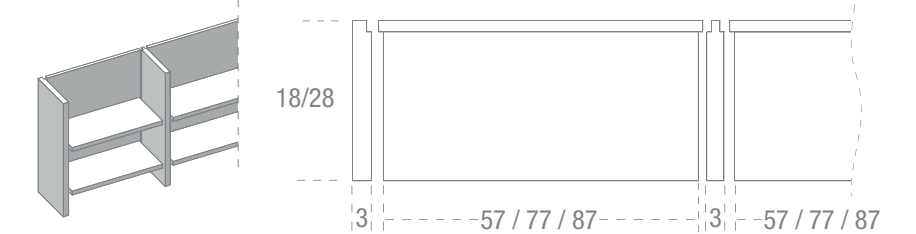

MODULO COMPOSTO MODULE CONSISTS