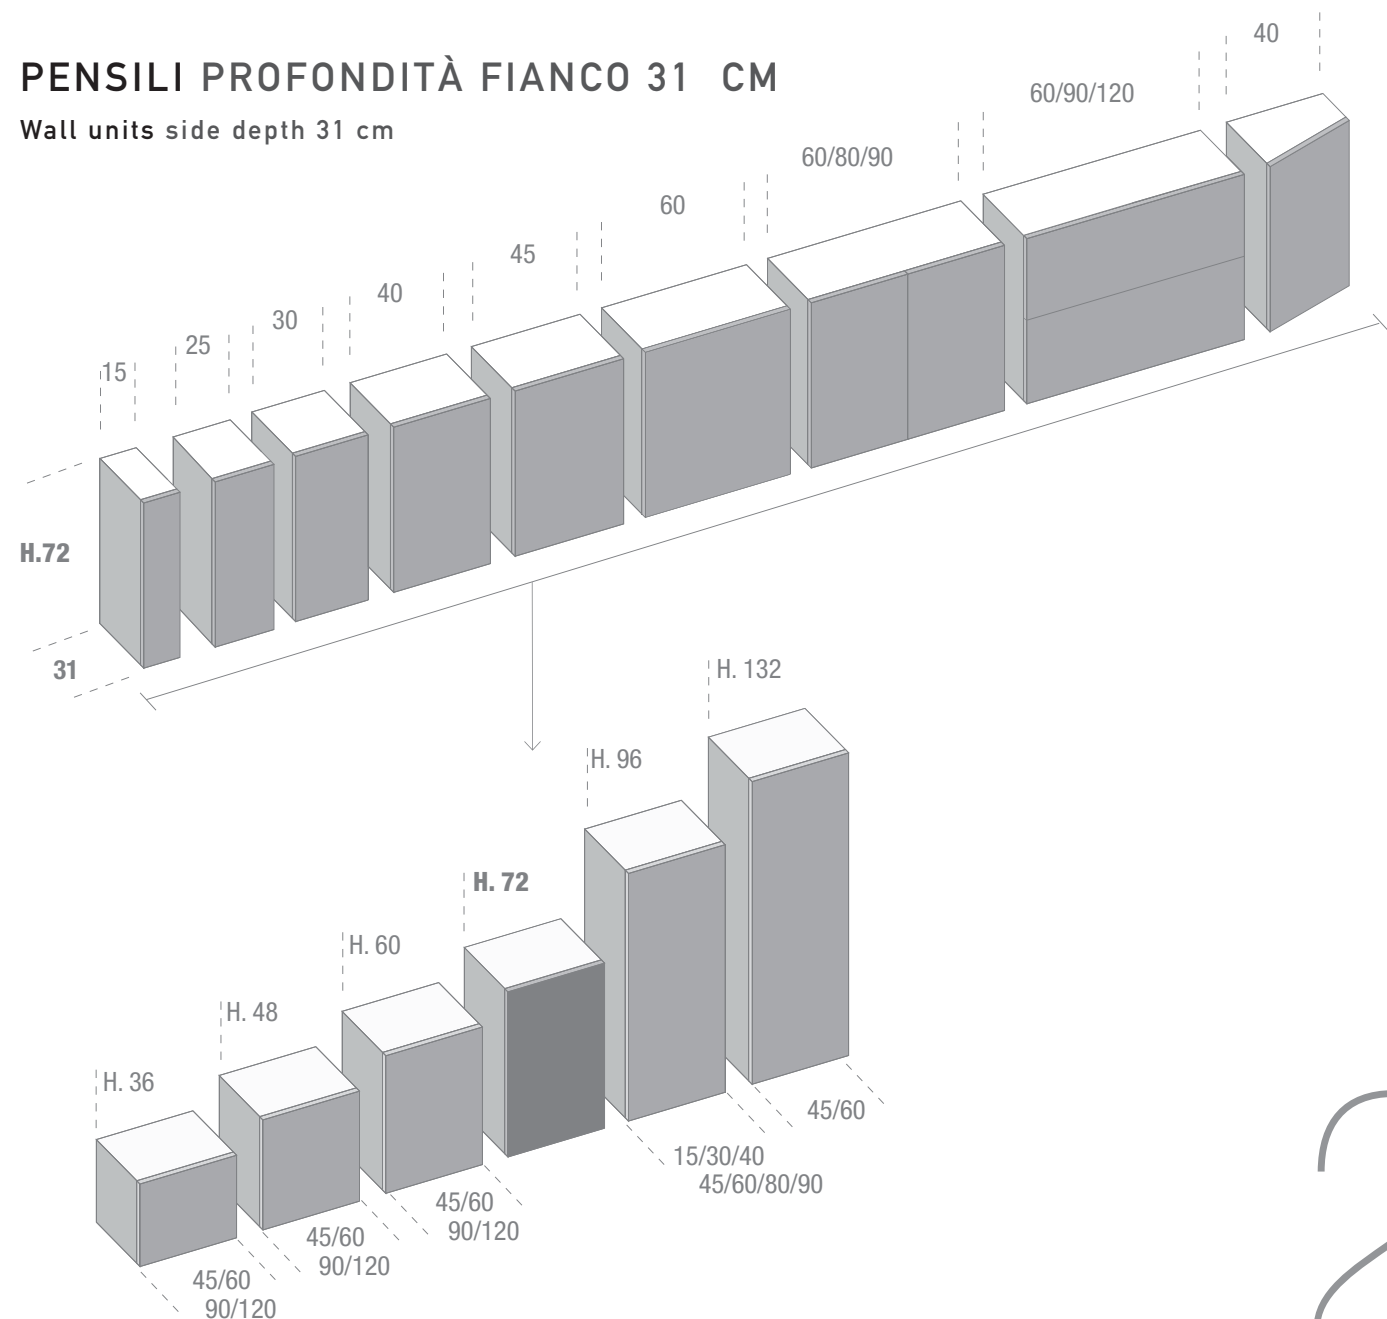

BASI H 72 CM PROFONDITÀ 56 CM (FIANCO)

Base units h 72 cm depth 56 cm (side)

BASI RIBASSATE

Lowered base units

BASI SOPPESE

Suspended base units

SOPRALZI PER COLONNE PROF. FIANCO 56 CM.

Deep high cabinets for column units side depth 56 cm.

PENSILI PROFONDITÀ FIANCO 31 CM

Wall units side depth 31 cm

BASI AD ANGOLO H 72 CM PROFONDITÀ 60 CM

Corner base units h 72 cm depth 60 cm

BASI AD ANGOLO H 72 CM PROFONDITÀ 65 CM

Corner base units h 72 cm depth 65 cm