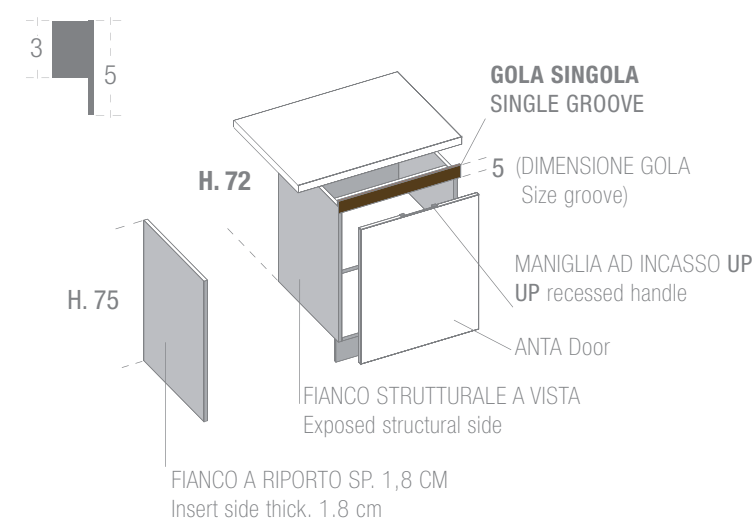

SISTEMA A GOLA GLORIA

Gloria groove system

Sistema a gola nelle finiture brill, brown e bianco opaco che si inserisce nei moduli h 72 cm. Groove system in brill, brown and matt white finish for inclusion in modules h 72 cm.

SEZIONE GOLA GROOVE SECTION

GLORIA BASI AD ANGOLO GLORIA CORNER BASE UNITS

FINITURE DISPONIBILI GOLA E MANIGLIA INCASSO UP AVAILABLE FINISHES FOR GROOVE AND UP RECESSED HANDLE

GLORIA COLONNE CON GOLA VERTICALE

Gloria column units with vertical groove