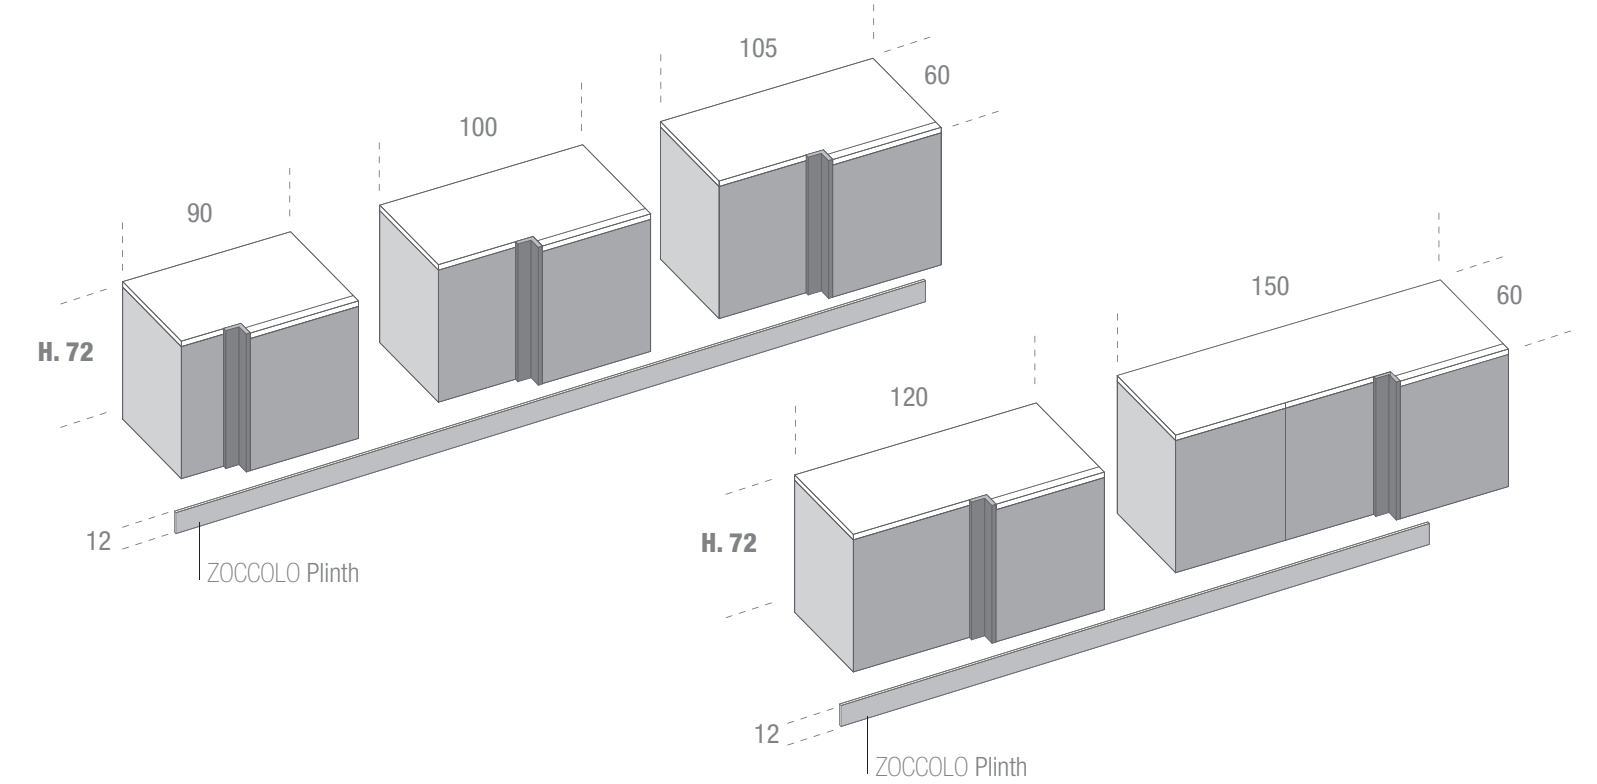

BASI AD ANGOLO H 72 CM PROFONDITÀ 60 CM

Corner base units h 72 cm depth 60 cm