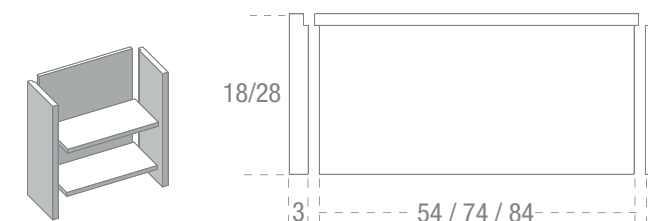

VANI RETROBANCONE COMPONIBILI

Modular counterback compartments

MODULO SINGOLO SINGLE MODULE