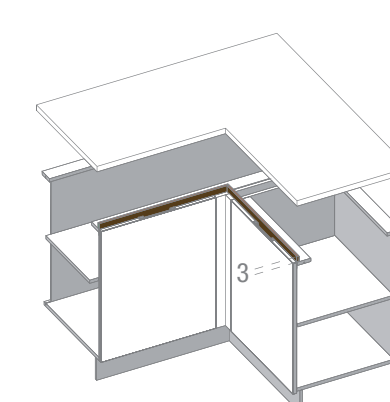

GLORIA BASI AD ANGOLO GLORIA CORNER BASE UNITS